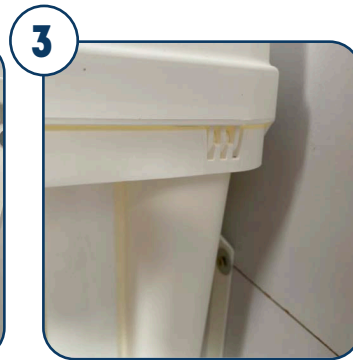

WERKINSTRUCTIE: Admire Damesverbandcontainer

Wandmodel 10L: 774917/776917
Vloermodel 10L: 774907/776907
Wandmodel 17L: 774918
Vloermodel 17L: 774908

Bevestig bij een wandmodel de ophangbeugel aan de muur (750362).

Hang de damesverbandcontainer aan de ophangbeugel.

Open de container.

Neem een vuilzakje.

Doe de vuilzakbeugel omhoog zodat je het vuilzakje errond kan plaatsen.

Plaats het zakje in de lady bin.

Sluit het deksel.

Het anti-inkijkdeksel zorgt voor extra discretie.

Gebruik de voetpedaal om het anti-inkijkdeksel te openen en te sluiten.

Vervangen van vuilzakje: open de lady bin.

Haal het vuilzakje uit de lady bin.

Knoop de lintjes dicht en gooi het afvalzakje in een afvalcontainer.