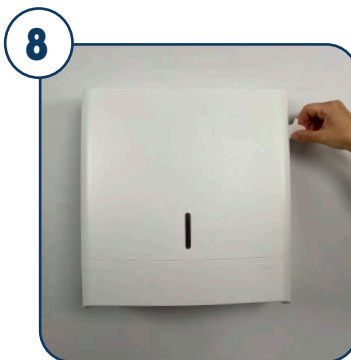

WERKINSTRUCTIE: Admire Toiletpapierdispenser Maxi Jumbo

Artikelnr: 774971/ 776971
Vulling: 213350/ 773011

Dispenser ontgrendelen met de sleutel.

Open de dispenser met de drukknop bovenaan.

De transparante achterzijde zorgt ervoor dat je bestaande boorgaten kan hergebruiken.

Rubber over de staaf zorgt voor gereduceerd papierverbruik.

Plaats de rol toiletpapier in de dispenser over de staaf.

Maak enkele vellen los en zorg dat ze gebruiksklaar hangen.

Sluit de dispenser. Mogelijkheid tot sluiten van de dispenser met de sleutel.

Gebruik het kijkvenster voor inhoudscontrole.

INSTRUCTIEVIDEO