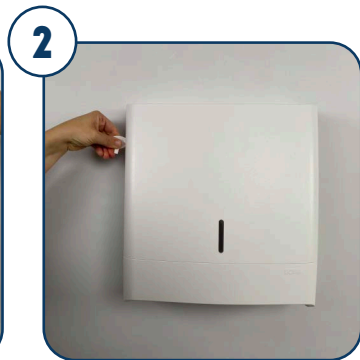

WERKINSTRUCTIE: Admire Toiletpapierdispenser Maxi Jumbo

Artikelnr: 774971/ 776971
Vulling: 213350/ 773011

Dispenser ontgrendelen met de sleutel.

Open de dispenser met de drukknop bovenaan.

De transparante achterzijde zorgt ervoor dat je bestaande boorgaten kan hergebruiken.

Rubber over de staaf zorgt voor gereduceerd papierverbruik.

Plaats de rol toiletpapier in de dispenser over de staaf.

Maak enkele vellen los en zorg dat ze gebruiksklaar hangen.

Sluit de dispenser. Mogelijkheid tot sluiten van de dispenser met de sleutel.

Gebruik het kijkvenster voor inhoudscontrole.

INSTRUCTIEVIDEO