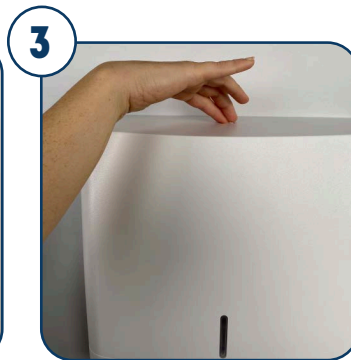

WERKINSTRUCTIE: Admire Toiletpapierdispenser Maxi Jumbo

Artikelnr: 774971/ 776971
Vulling: 213350/ 773011

Dispenser ontgrendelen met de sleutel.

Open de dispenser met de drukknop bovenaan.

De transparante achterzijde zorgt ervoor dat je bestaande boorgaten kan hergebruiken.

Rubber over de staaf zorgt voor gereduceerd papierverbruik.

Plaats de rol toiletpapier in de dispenser over de staaf.

Maak enkele vellen los en zorg dat ze gebruiksklaar hangen.

Sluit de dispenser. Mogelijkheid tot sluiten van de dispenser met de sleutel.

Gebruik het kijkvenster voor inhoudscontrole.

INSTRUCTIEVIDEO