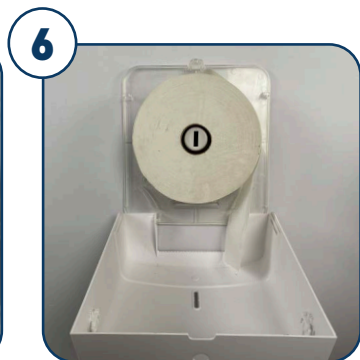

WERKINSTRUCTIE: Admire Toiletpapierdispenser Maxi Jumbo

Artikelnr: 774971/ 776971
Vulling: 213350/ 773011

Dispenser ontgrendelen met de sleutel.

Open de dispenser met de drukknop bovenaan.

De transparante achterzijde zorgt ervoor dat je bestaande boorgaten kan hergebruiken.

Rubber over de staaf zorgt voor gereduceerd papierverbruik.

Plaats de rol toiletpapier in de dispenser over de staaf.

Maak enkele vellen los en zorg dat ze gebruiksklaar hangen.

Sluit de dispenser. Mogelijkheid tot sluiten van de dispenser met de sleutel.

Gebruik het kijkvenster voor inhoudscontrole.

INSTRUCTIEVIDEO