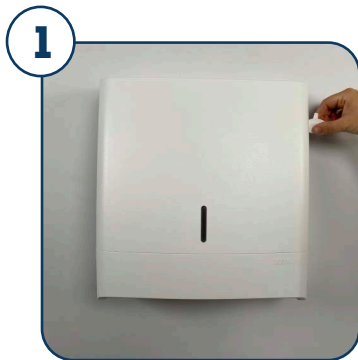

WERKINSTRUCTIE: Admire Toiletpapierdispenser Maxi Jumbo

Artikelnr: 774971/ 776971
Vulling: 213350/ 773011

Dispenser ontgrendelen met de sleutel.

Open de dispenser met de drukknop bovenaan.

De transparante achterzijde zorgt ervoor dat je bestaande boorgaten kan hergebruiken.

Rubber over de staaf zorgt voor gereduceerd papierverbruik.

Plaats de rol toiletpapier in de dispenser over de staaf.

Maak enkele vellen los en zorg dat ze gebruiksklaar hangen.

Sluit de dispenser. Mogelijkheid tot sluiten van de dispenser met de sleutel.

Gebruik het kijkvenster voor inhoudscontrole.

INSTRUCTIEVIDEO