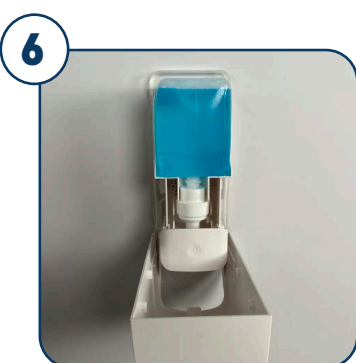

## WERKINSTRUCTIE: Admire Handzeepdispenser - 1000 ml

**Artikelnr:** 774902/ 776902/ 775902  
**Vulling:** 774830/ 774831

Open de dispenser met de verborgen drukknoppen onderaan.

Transparante achterzijde: hergebruik van bestaande boorgaten.

Vervijder de dop van de 1000 ml vulling.

Plaats de vulling in de dispenser met het etiket naar achter gericht.

Sluit de dispenser. Gebruik het kijkvenster voor inhoudscontrole.

Druk enkele malen en de dispenser is gebruiksklaar.