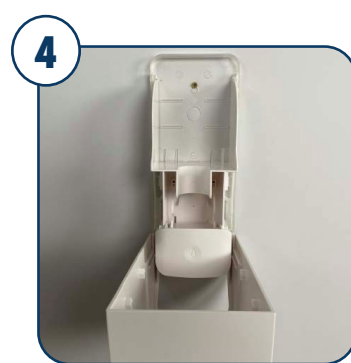

## WERKINSTRUCTIE: Admire Handzeepdispenser - 1000 ml

**Artikelnr:** 774902/ 776902/ 775902  
**Vulling:** 774830/ 774831

Open de dispenser met de verborgen drukknoppen onderaan.

Transparante achterzijde: hergebruik van bestaande boorgaten.

Vervijder de dop van de 1000 ml vulling.

Plaats de vulling in de dispenser met het etiket naar achter gericht.

Sluit de dispenser. Gebruik het kijkvenster voor inhoudscontrole.

Druk enkele malen en de dispenser is gebruiksklaar.